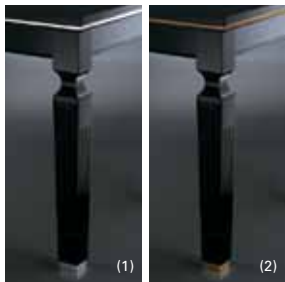

Le gambe del tavolo sono disponibili con profilo Alluminio finitura Acciaio(1) e Otton(2), e sono abbinabili al piano tavolo fisso con profilo 2U (per la disponibilità dei materiali consultare il catalogo "Materiali per piani" e la sezione "Piani" del listino prezzi).

The table legs are available with Steel (1) and Brass (2) finish Aluminium trim and match the fixed table top with 2U edge profile (for availability of materials, refer to the "Materials for Tops" catalogue and the "Tops" section of the price list).

Les pieds de la table sont disponibles avec un profil Aluminium finition Acier (1) et Laiton (2), et sont associables au dessus de table fixe avec profil 2U (pour la disponibilité des matériaux consulter le catalogue "Matériaux pour Plans" et la section "Plans" du Tarif).

Die Tischbeine sind mit Aluprofil Finish Stahl (1) und Messing (2) lieferbar und können mit der nicht ausziehbaren Platte mit Profil 2U kombiniert werden (für die verfügbaren Möglichkeiten siehe Katalog „Materialien für Arbeitsplatten“ und den Abschnitt „Platten“ der Preisliste).

Las patas de la mesa se realizan con perfil de Aluminio acabado Acero (1) o Latón (2) y combinan con el tablero fijo con perfil 2U (para conocer la disponibilidad de los materiales consulte el catálogo "Materiales para Encimeras" y la sección "Encimeras" de la Lista de Precios).

Scheda prodotto - Product Specifications - Fiche du Produit - Produktdatenblatt - Ficha producto