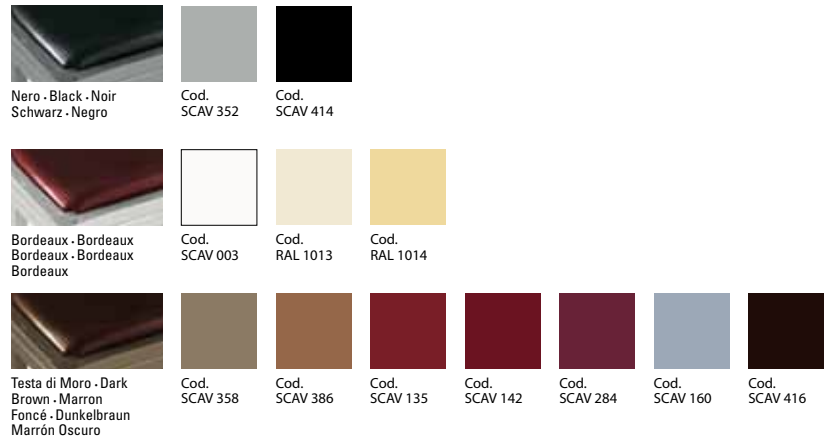

sedia · chair · chaise · Stuhl · silla

AbsoluteClassic

BACCARAT

ABSOLUTE CLASSIC

SCAVOLINI

Finiture disponibili · Finishes available · Finitions disponibles · Lieferbare Finishes · Acabados disponibles

Abbinamento fondino/struttura · Frame/seat combinations · Association fond/structure · Kombination Sitzfläche/Struktur · Combinación asiento/estructura

La sedia Baccarat ha fusto in Faggio laccato lucido nelle finiture sopra riportate e fondino in similpelle Bycast Nero, Bordeaux o Testa di Moro, come riportato nello schema.

The Baccarat chair has frame in gloss lacquered Beech in the finishes shown above and seat in Bycast imitation leather, Black, Bordeaux or Dark Brown leather, as shown in the table.

La silla Baccarat tiene la estructura en Haya lacada brillante en los colores ilustrados arriba y el asiento en similpiel Bycast Negro, Bordó o Marrón oscuro, como se indica en el esquema.

Scheda prodotto · Product Specifications · Fiche du Produit · Produktdatenblatt · Ficha producto

fusto fondino	in Faggio laccato lucido nelle finiture sopra riportate in similpelle Bycast Nero, Bordeaux o Testa di Moro in base alla finitura, come riportato nello schema
frame seat	in gloss lacquered Beech in the finishes shown above in Bycast imitation leather, Black, Bordeaux or Dark Brown leather depending on the finish, as shown in the table
cadre fond	en Hêtre laqué brillant dans les finitions indiquées ci-dessus imitation cuir Bycast Noir, Bordeaux ou Marron Foncé selon la finition, comme indiqué sur le schéma
Gestell Sitzfläche	Buche Hochglanz lackiert in den o. a. Finishes aus Lederimitat Bycast Schwarz, Bordeaux oder Dunkelbraun, je nach Finish
estructura asiento	en Haya lacada brillante en los colores ilustrados arriba. en similpiel Bycast Negro, Bordó o Marrón oscuro según el acabado de la estructura, como se indica en el esquema