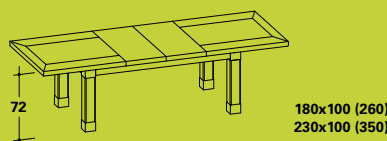

Tavolo allungabile · Extensible table · Table à rallonges
Ausziehtisch · Mesa extensible

PROFILO IMPIALLACCIATO · VENEERED PROFILE · PROFIL PLAQUÉ · FURNIERTES PROFIL · PERFIL ENCHAPADO

Profilo legno su tutti i lati · Wood profile on all sides
Profil en bois sur tous les côtés · Holzprofil auf allen Seiten · Perfil madera en todos los lados