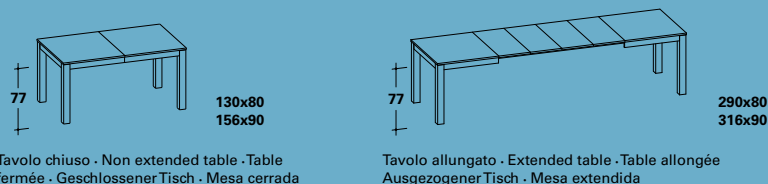

Tavolo allungabile · Extensible table · Table à rallonges · Ausziehtisch · Mesa extensible

Tavolo chiuso · Non extended table · Table fermée · Geschlossener Tisch · Mesa cerrada

Tavolo allungato · Extended table · Table allongée Ausgezogener Tisch · Mesa extendida

Profilo piano · Top profile · Profil du dessus · Tischplatten-Profil · Perfil tablero

Piano laminato e bordo ABS
Laminated top and edge in ABS
Dessus en stratifié et chant en ABS
Laminatplatte und Kante in ABS
Tablero laminado y borde en ABS