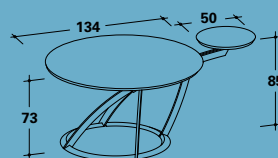

Tavolo fisso · Fixed table · Table fixe · Fester Tisch · Mesa fija

Profilo piano Quarz · Quarz top profile · Profil du dessus en Quarz · Quarzplatten-Profil · Perfil tablero en Quarz

Piano Quarz e supporto sottopiano in MDF
Quarz top and MDF underside support
Dessus Quarz et sous-plan en MDF
Platte Quarz, Trägerplatte MDF
Tablero en Quarz y tablero inferior en DM

Profilo piano Cristalan · Cristalan top profile · Profil du dessus en Cristalan · Cristalanplatten-Profil · Perfil tablero en Cristalan

Piano Cristalan e supporto sottopiano in MDF
Cristalan top and MDF underside support
Dessus Cristalan et sous-plan en MDF
Platte Cristalan, Trägerplatte MDF
Tablero en Cristalan y tablero inferior en DM