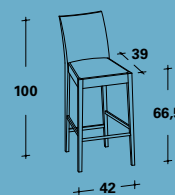

fondino pelle o impiallacciato
leather or veneered seat
fond cuir ou plaqué
Sitzfläche aus Leder oder furniert
asiento de piel o enchapado