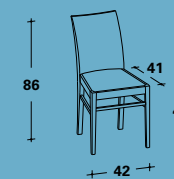

fondino pelle o impiallacciato
leather or veneered seat
fond cuir ou plaqué
Sitzfläche aus Leder oder furniert
asiento de piel o enchapado