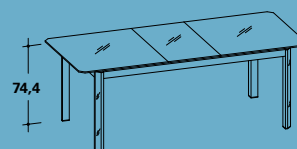

Tavolo allungabile · Extensible table · Table à rallonges · Ausziehtisch · Mesa extensible

160X90 (208)
190X90 (248)

Profilo piano · Top profile · Profil du dessus · Tischplatten-Profil · Perfil tablero

Piano in vetro temperato serigrafato
Decorated, tempered glass top
Dessus en verre trempé sérigraphié
Platte aus getempertem Grafikglas
Tablero de cristal templado y serigrafado