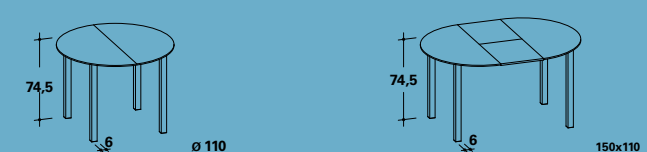

TAVOLO ROTONDO · ROUND TABLE · TABLE RONDE · RUNDER TISCH · MESA REDONDA

Allungabile chiuso · Non extended top
A rallonges fermée · Ausziehtisch geschlossen · Mesa cerrada