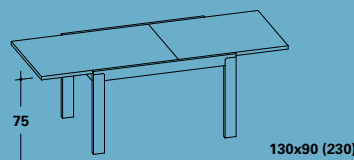

Tavolo allungabile · Extensible table · Table à rallonges · Ausziehtisch · Mesa extensible

Profilo piano · Top profile · Profil du dessus · Tischplatten-Profil · Perfil tablero

Profilo impiallacciato su tutti i lati
Veneered profile on all sides
Profil plaqué sur tous les côtés
Furniertes Profil rundum
Perfil enchapado en todo el perímetro