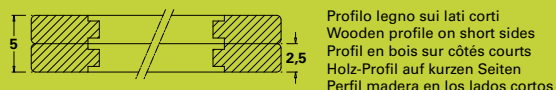

Profilo piano · Top profile · Profil du dessus · Tischplatten-Profil · Perfil tablero