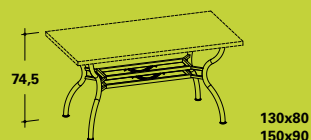

Scheda prodotto · Product Specifications · Fiche du Produit · Produktdatenblatt · Ficha producta

struttura piano	metallo verniciato Grigio Antracite fisso, in vari materiali
frame top	Anthracite Grey painted metal fixed, in various materials
structure dessus	métal verni Gris Anthracite fixe, dans divers matériaux
Struktur Platte	Metall lackiert Grau Anthrazit nicht ausziehbar, aus diversen Materialien
estructura tablero	metal barnizado Gris Antracita fijo, en varios materiales

Tavolo senza piano · Table without top · Table sans dessus
Tisch ohne Platte · Mesa sin tablero