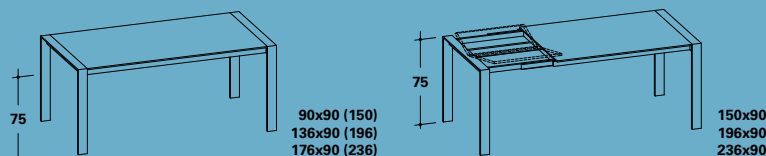

Tavolo allungabile • Extensible table • Table à rallonges • Ausziehtisch • Mesa extensible

Tavolo allungabile • Extensible table • Table à rallonges • Ausziehtisch • Mesa extensible