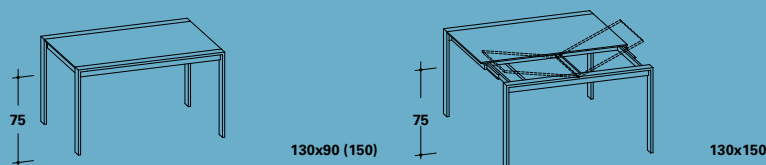

Profilo piano • Top profile • Profil du dessus • Tischplatten-Profil • Perfil tablero

Profilo in vetro temperato serigrafato
Decorated, tempered glass profile
Profil en verre trempé sérigraphié
Profil aus getempertem Grafikglas
Perfil de cristal templado y serigrafiado