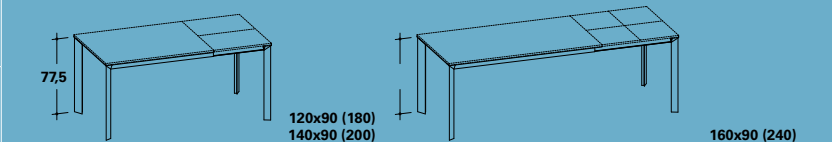

Allungabile aperto · Extended top · A rallonges ouverte · Ausziehtisch offen · Mesa extendida