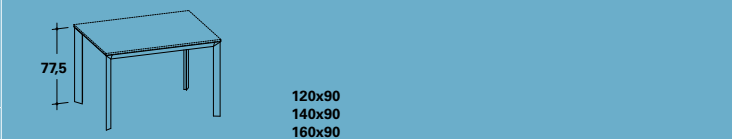

Allungabile chiuso · Non extended top · A rallonges fermée · Ausziehtisch geschlossen · Mesa cerrada