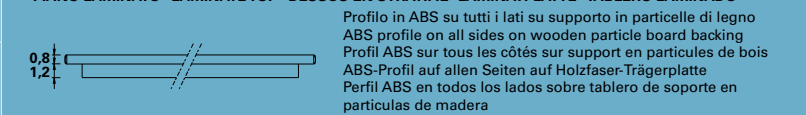

PIANO LAMINATO · LAMINATE TOP · DESSUS EN STRATIFIE · LAMINATPLATTE · TABLERO LAMINADO